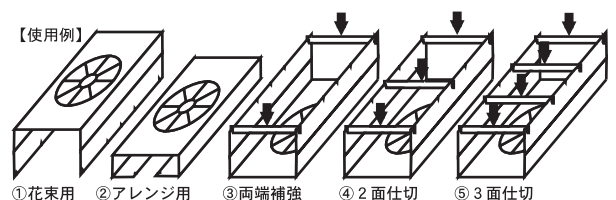

クラフトバッグ KRAFT BAG

花束、アレンジ、鉢物等、
多目的クラフトロングバッグ。
用途に合わせて自在に使える
底ボール付き。

シール・別注品

※クラフト紙を使用した厚手の紙袋です。防水ではありません。